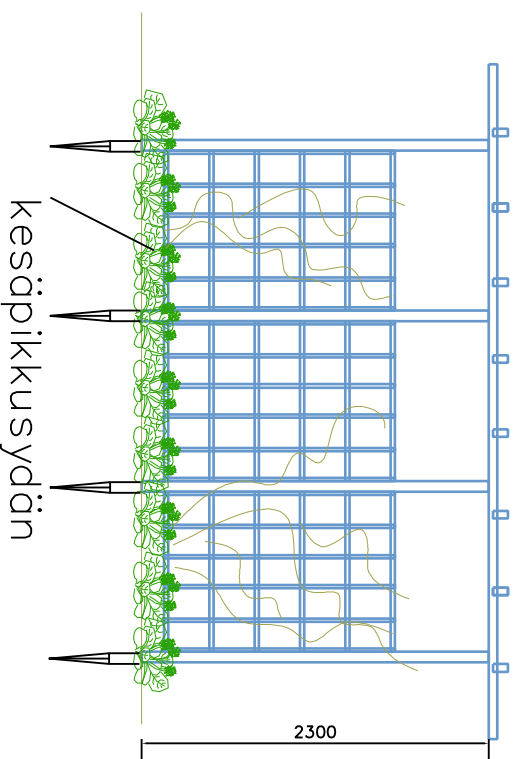

PERGOLA

MITTAKAAVA 1:50

Pergola/säleiköt

Tolpat painekyllästetty 70x70

Yläjuoksu painekyllästetty 50x100

Poikkipuut yläjuoksuun 50x100

Säleiköt 28x28 rimasta

Maalaus siniharmaan sävyyn